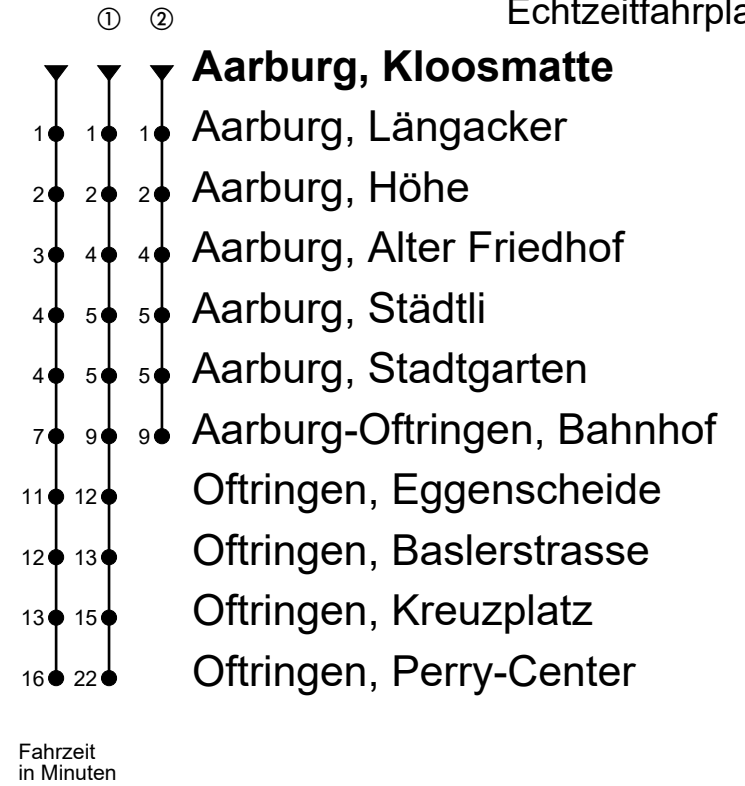

# 508

Aarburg, Kloosmatte

## Richtung Oftringen, Perry-Center

Gültig vom 15.12.2024 bis 13.12.2025

Echtzeitfahrplan

🕒	Montag - Freitag	Samstag	Sonntag
4			
5	12 <sup>②</sup> 27 <sup>①</sup> 42 <sup>①</sup> 57 <sup>①</sup>	40 55	40 55
6	12 <sup>①</sup> 27 <sup>①</sup> 42 <sup>①</sup> 57 <sup>①</sup>	10 25 40 55	10 25 40 55
7	12 <sup>①</sup> 27 <sup>①</sup> 42 <sup>①</sup> 57 <sup>①</sup>	10 25 40 55	10 25 40 55
8	12 <sup>①</sup> 27 <sup>①</sup> 40 55	10 25 40 55	10 25 40 55
9	10 25 40 55	10 25 40 55	10 25 40 55
10	10 25 40 55	10 25 40 55	10 25 40 55
11	10 25 40 55	10 25 40 55	10 25 40 55
12	10 25 40 55	10 25 40 55	10 25 40 55
13	10 25 40 55	10 25 40 55	10 25 40 55
14	10 25 40 55	10 25 40 55	10 25 40 55
15	10 25 40 57 <sup>①</sup>	10 25 40 55	10 25 40 55
16	12 <sup>①</sup> 27 <sup>①</sup> 42 <sup>①</sup> 57 <sup>①</sup>	10 25 40 55	10 25 40 55
17	12 <sup>①</sup> 27 <sup>①</sup> 42 <sup>①</sup> 57 <sup>①</sup>	10 25 40 55	10 25 40 55
18	12 <sup>①</sup> 27 <sup>①</sup> 42 <sup>①</sup> 55	10 25 40 55	10 25 40 55
19	10 25 40 55	10 25 40 55	10 25 40 55
20	10 25 40 55	10 25 40 55	10 25 40 55
21	10 25 40 55	10 25 40 55	10 25 40 55
22	10 40	10 40	10 40
23	10 40	10 40	10 40
0	18	18	18
1			
2			
3			

### Anmerkungen:

Als Sonntage gelten: 25. und 26. Dezember, 1. und 2. Januar, Karfreitag, Ostermontag, Auffahrt, Pfingstmontag und 1. August.